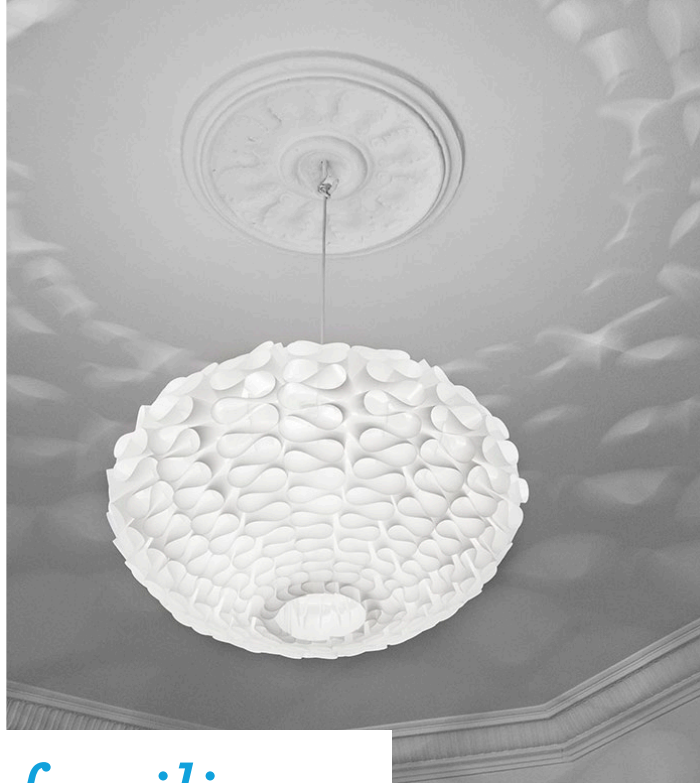

DANIA STOOL

Designit har skabt Dania skamlen, et møbel med masser af tyngde og godt design.