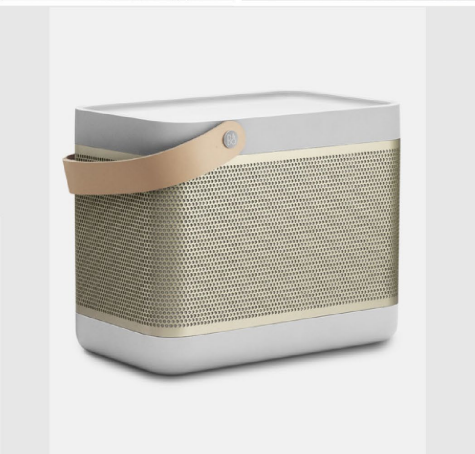

OVERSICHT OVER JULEGAVER

April 2018 - Støttebeløb 215 kr.

560 DKK
ex. moms