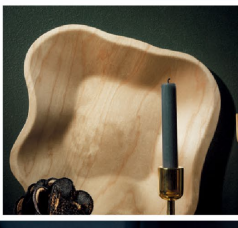

560 DKK
ex. moms