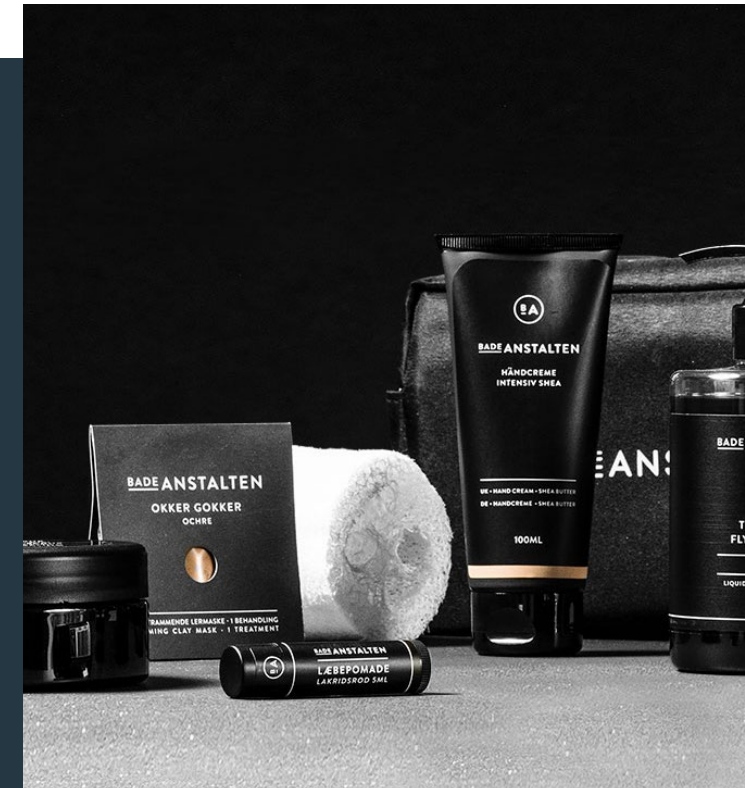

Mega riflet kopper 33cl.

Gaver til hende

KUFFERT

Stor kuffert i kraftigt ABS
materiale, lækker model
med 4 dobbelthjul.

CARBON

Lækkert sæt fra
Badeanstalten.

LEMUS

EST. 2014 CPH

EARBUDS

Lækkert design og suveræn trådløs lyd via bluetooth.

EGOISTA

GT SÆT MED GLAS

Sæt der indeholder Gin/Tonic sæt med 6 Lyngby highball glas

Gaver til ham

OLD FARMER

Lækkert grillbestik fra Gense. 8 dele.